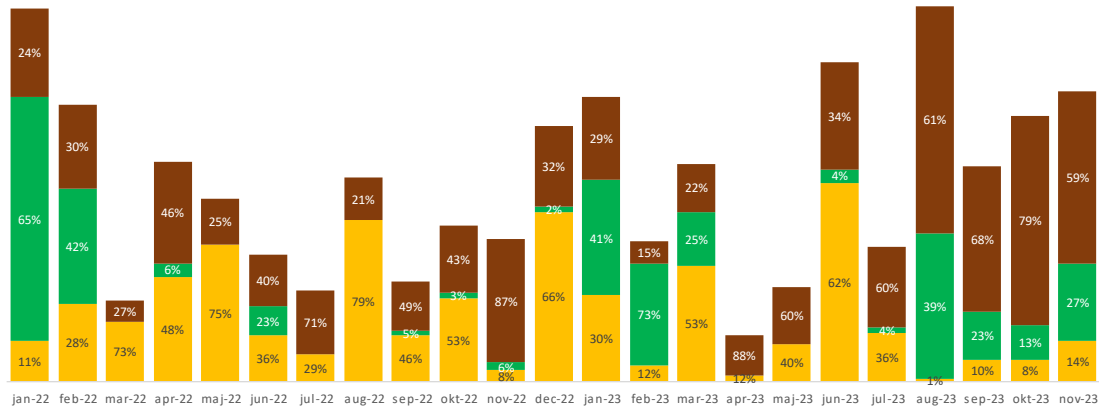

Fordeling af ansvar (aflysninger) 2022-2023 Aarhus - Struer

Banedanmark Ekstern Operatør

Punktlighed Operatør 2022-2023 Aarhus-Struer

Årsager til aflysninger (Arriva ansvar) 2022-2023 Aarhus - Struer

Driftsledelse Personale Passagerer Materiel