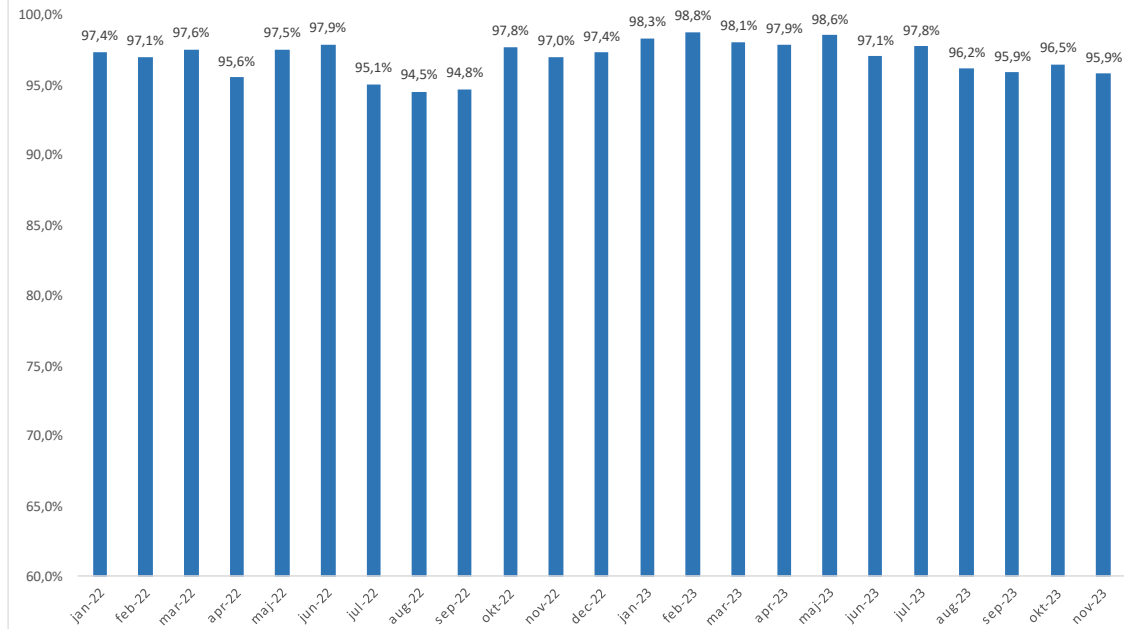

Fordeling af ansvar (aflysninger) 2022-2023 Aarhus - Struer

Banedanmark Ekstern Operatør

Punktlighed Operatør 2022-2023 Aarhus-Struer

Årsager til aflysninger (Arriva ansvar) 2022-2023 Aarhus - Struer

Driftsledelse Personale Passagerer Materiel