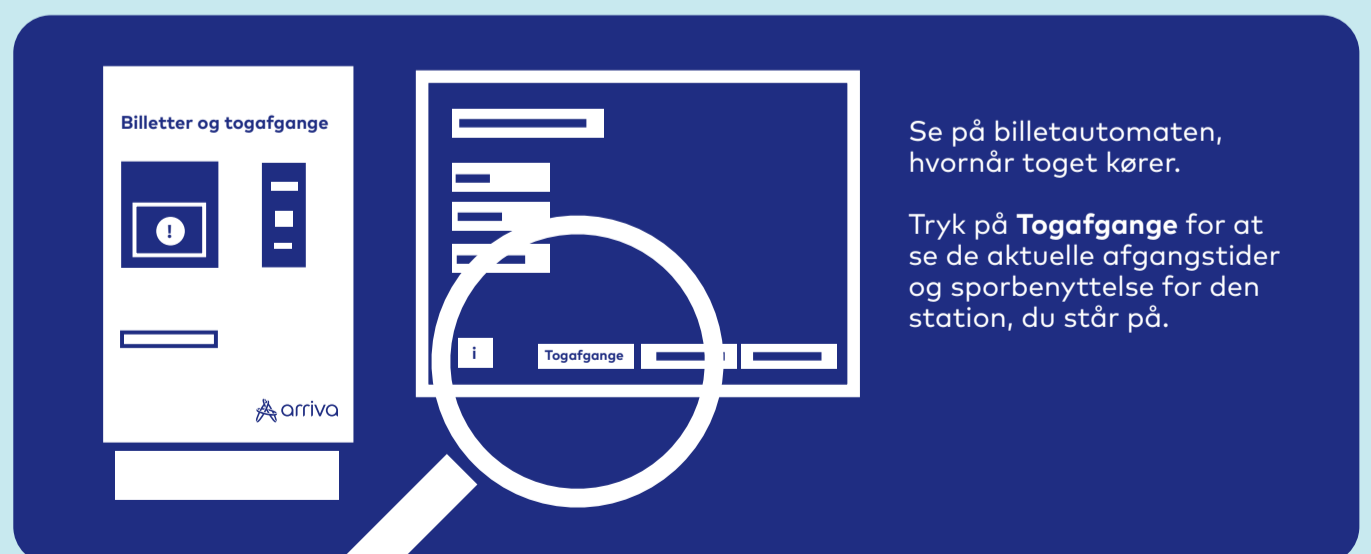

Ændret køreplan

Aarhus - Struer

10.10.2021 - 14.10.2021

Togbusser

Replacement buses

- **10. oktober** kører der togbus mellem Viborg og Struer i begge retninger på den sidste aftenafgang.
- **11.-14. oktober** kører der togbus mellem Aarhus og Langå på den sidste aftenafgang.

Bemærk, at bustiderne kan være ændrede i forhold til normal køreplan.

Vær opmærksom på, at rejsekort skal checkes ind på stationen - Det er ikke muligt at checke ind og ud i togbussen.
Please make sure to check in your rejsekort at the station. It is not possible to check in and out on the replacement buses.

Se den ændrede køreplan på rejseplanen.dk eller billetautomaten på stationen.
Find your departure at rejseplanen.dk or on the ticket machine.

Se på billetautomaten, hvornår toget kører.

Tryk på **Togafgange** for at se de aktuelle afgangstider og sporbenyttelse for den station, du står på.