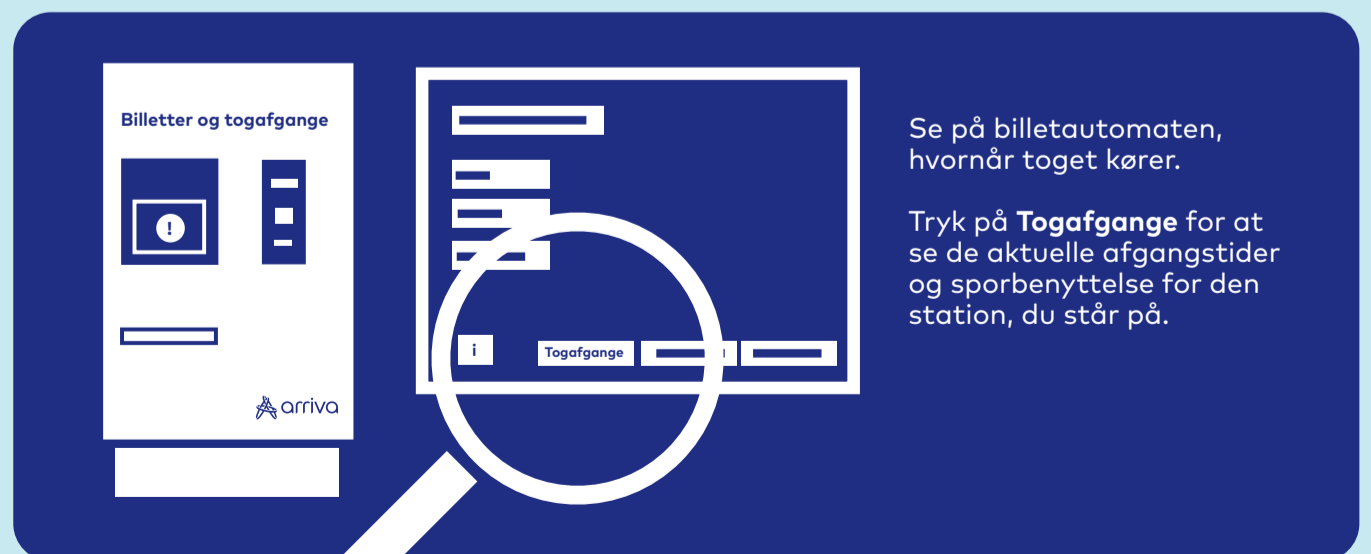

Ændret køreplan

Aarhus - Struer

17.10.2021 - 23.10.2021

Togbusser og ændrede togtider

Replacement buses and changed timetable

- **17.-19. oktober** kører der togbus mellem Langå og Viborg i begge retninger på visse aftenafgange. Den 17. kører der togbus fra Aarhus til Viborg på den sidste aftenafgang. Derudover er der ændrede togtider fra Viborg til Struer samt fra Langå til Aarhus på visse sene aftenafgange
- **20. oktober** kører der togbus mellem Aarhus og Viborg, samt mellem Langå og Viborg på visse sene aftenafgange. Derudover er der ændrede togtider fra Viborg til Struer samt fra Langå til Aarhus på visse sene aftenafgange.
- **21.-22. oktober** kører der togbus mellem Aarhus og Langå på den sidste aftenafgang.
- **23. oktober** kører der togbus fra Langå til Aarhus på den sidste aftenafgang.

Bemærk, at bustiderne kan være ændrede i forhold til normal køreplan.

Vær opmærksom på, at rejsekort skal checkes ind på stationen - Det er ikke muligt at checke ind og ud i togbussen.
Please make sure to check in your rejsekort at the station. It is not possible to check in and out on the replacement buses.

Se den ændrede køreplan på rejseplanen.dk eller billetautomaten på stationen.
Find your departure at rejseplanen.dk or on the ticket machine.

Se på billetautomaten, hvornår toget kører.

Tryk på **Togafgange** for at se de aktuelle afgangstider og sporbenyttelse for den station, du står på.