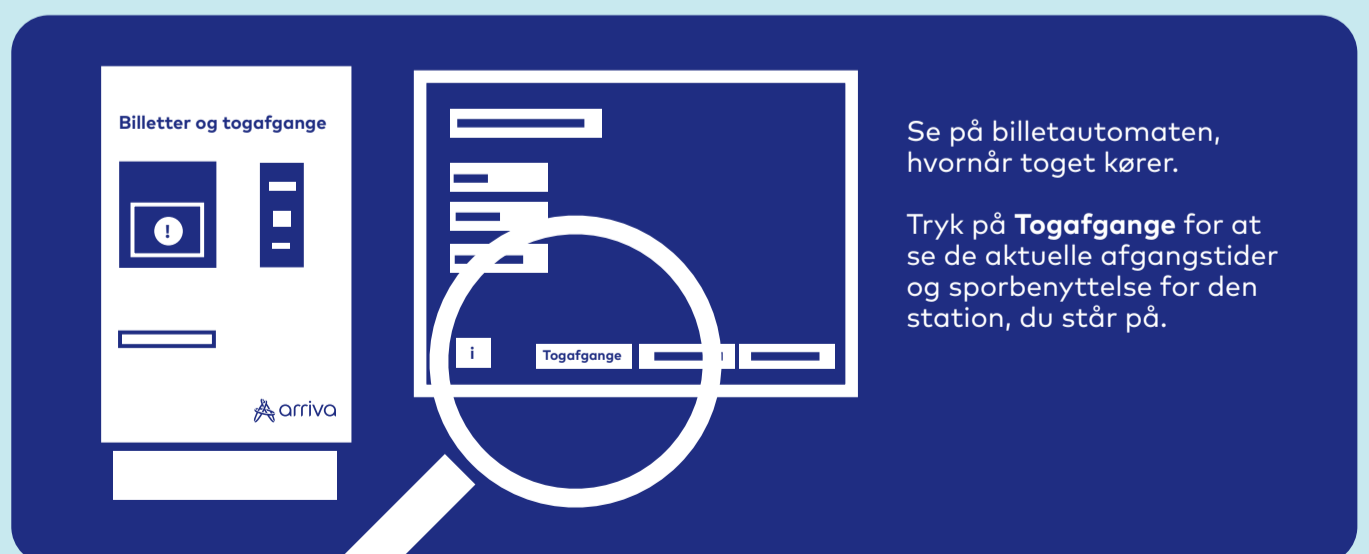

Ændret køreplan

Aarhus - Viborg - Struer

02.05.2021 - 06.05.2021

Togbusser og ændrede togtider

Replacement buses

- **2. maj** kører der togbus fra Aarhus til Viborg og fra Langå til Aarhus på den sidste aftenafgang.
- **3. maj** kører der togbus fra Aarhus til Langå på den første morgenafgang.
- **3.-6. maj** kører der togbus mellem Aarhus og Viborg i begge retninger på den sidste aftenafgang mellem Aarhus og Viborg i begge retninger.

Bemærk, at bustiderne kan være ændrede i forhold til normal køreplan.

Vær opmærksom på, at rejsekort skal checkes ind på stationen - Det er ikke muligt at checke ind og ud i togbussen.

Please make sure to check in your rejsekort at the station. It is not possible to check in and out on the replacement buses.

Se hvor togbussen holder på www.arriva.dk/kundeservice/stationer under hver station

Bemærkninger til togbussens holdepladser:
Aarhus: Togbusstoppestedet på Banegårdspladsen i Aarhus.

Se den ændrede køreplan på rejseplanen.dk eller billetautomaten på stationen.

Find your departure at rejseplanen.dk or on the ticket machine.

Se på billetautomaten, hvornår toget kører.

Tryk på **Togafgange** for at se de aktuelle afgangstider og sporbenyttelse for den station, du står på.