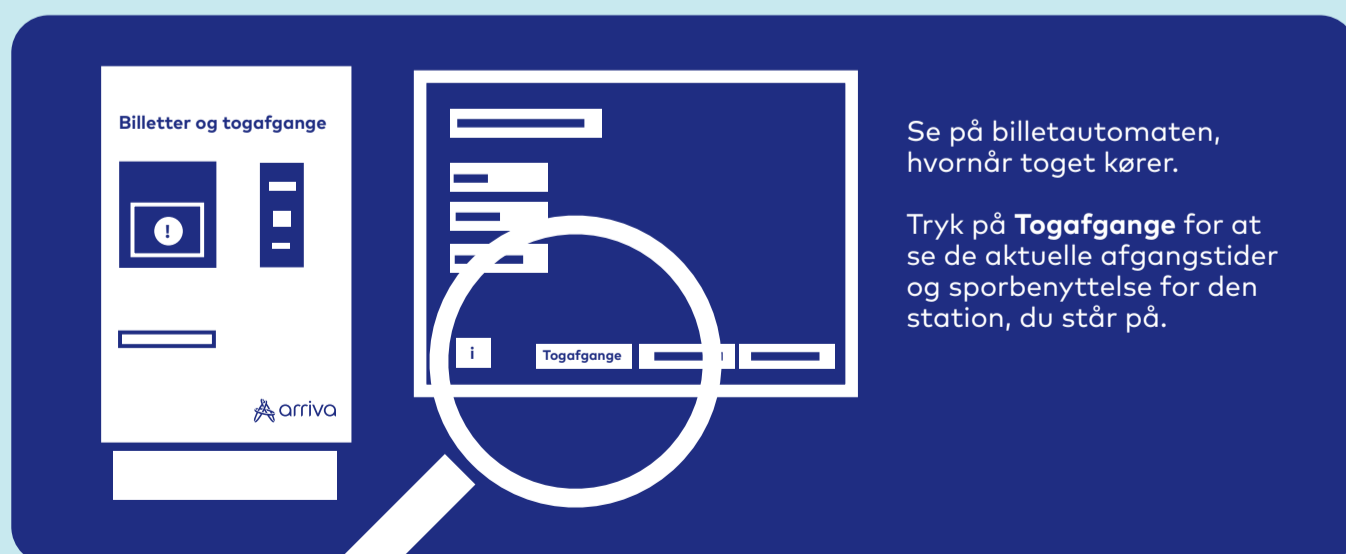

Ændret køreplan

Aarhus - Viborg - Struer

12.05.2021 - 17.05.2021

Togbusser og ændrede togtider

Replacement buses and changed timetable

- **12. maj** kører der togbus mellem Aarhus og Langå i begge retninger på visse aftenafgange.
- **13.-16. maj** kører der togbus fra Aarhus til Langå i begge retninger på alle afgange. Derudover kan der være ændrede ankomst- og afgangstider på visse afgange på hele strækningen Aarhus-Viborg-Struer.
- **17. maj** kører der togbus fra Aarhus til Langå på den første morgenafgang.

Bemærk, at bustiderne kan være ændrede i forhold til normal køreplan.

Vær opmærksom på, at rejsekort skal checkes ind på stationen - Det er ikke muligt at checke ind og ud i togbussen.

Please make sure to check in your rejsekort at the station. It is not possible to check in and out on the replacement buses.

Se hvor togbussen holder på www.arriva.dk/kundeservice/stationer under hver station

Bemærkninger til togbussens holdepladser:
Aarhus: Arrivas togbusser holder ud for Burger King ved Hotel Ritz.
Bemærk, togbusserne køres af Papuga Bus.

Se den ændrede køreplan på rejseplanen.dk eller billetautomaten på stationen.
Find your departure at rejseplanen.dk or on the ticket machine.

Se på billetautomaten, hvornår toget kører.

Tryk på **Togafgange** for at se de aktuelle afgangstider og sporbenyttelse for den station, du står på.