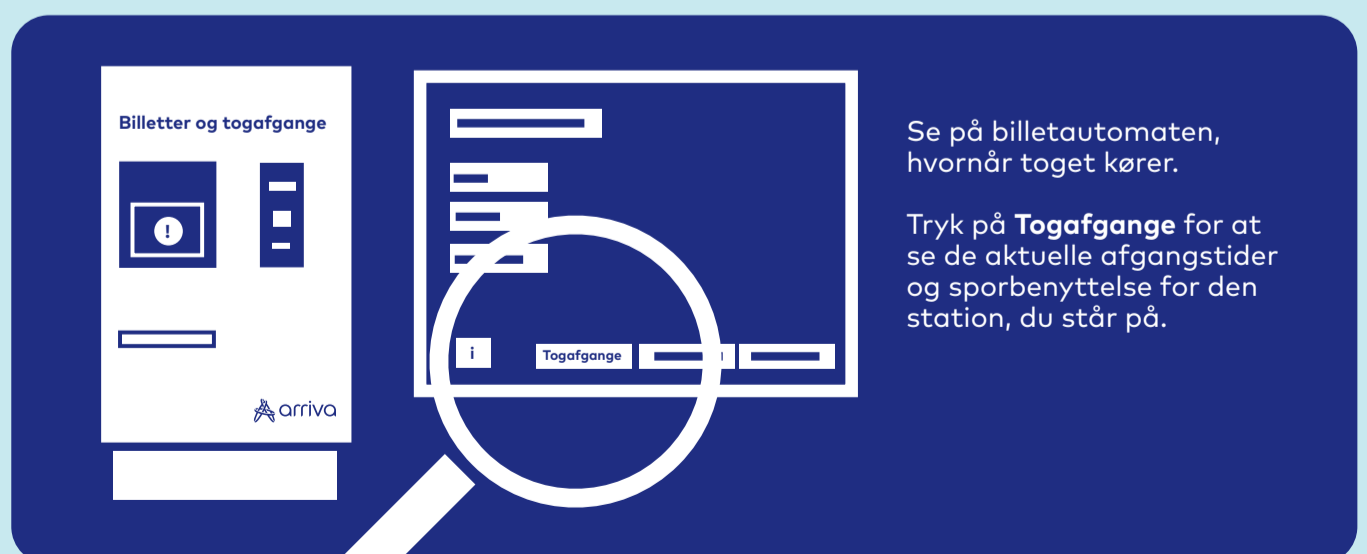

Ændret køreplan

Esbjerg - Ribe

05.05.2021 - 06.05.2021

Togbusser og ændrede togtider

Replacement buses and changed timetable

- **5.-6. maj** kører der togbus mellem Esbjerg og Ribe på den sidste aftenafgang i begge retninger.

Bemærk, at bustiderne kan være ændrede i forhold til normal køreplan.

Vær opmærksom på, at rejsekort skal checkes ind på stationen - Det er ikke muligt checke ind og ud i togbussen.

Please make sure to check in your rejsekort at the station. It is not possible to check in and out on the replacement buses.

Se hvor togbussen holder på www.arriva.dk/kundeservice/stationer under hver station

Bemærkninger til togbussens holdepladser:
Esbjerg: Togbusstoppestedet på rutebilstationen

Se den ændrede køreplan på rejseplanen.dk eller billetautomaten på stationen.
Find your departure at rejseplanen.dk or on the ticket machine.

Se på billetautomaten, hvornår toget kører.

Tryk på **Togafgange** for at se de aktuelle afgangstider og sporbenyttelse for den station, du står på.