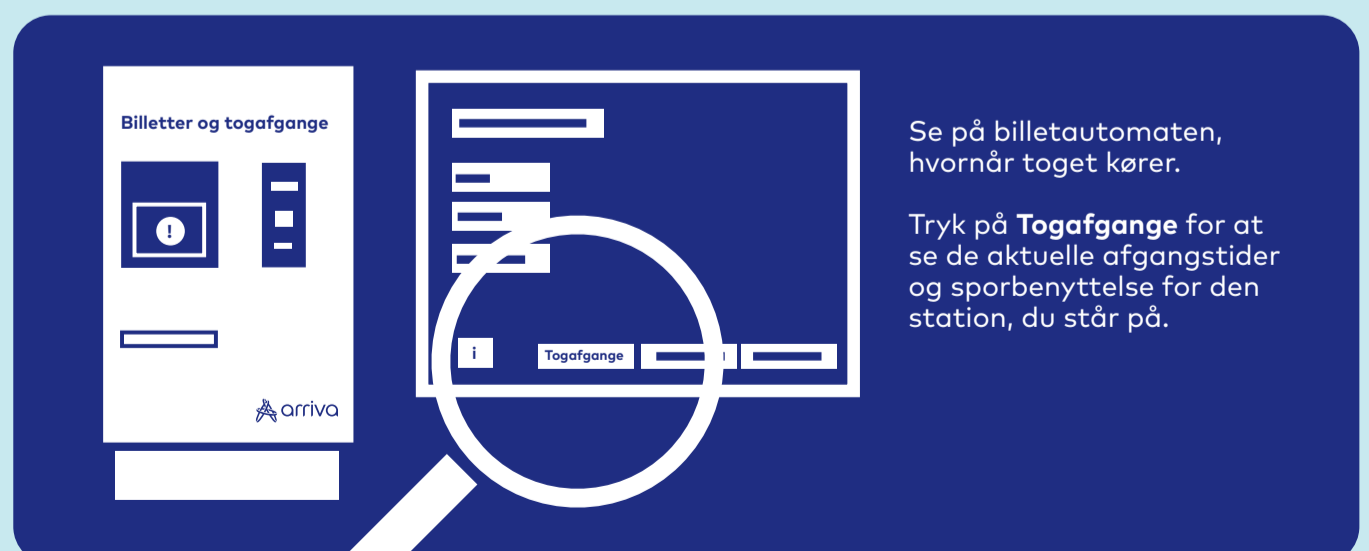

Ændret køreplan

Aarhus - Viborg

10.08.2021 - 11.08.2021

Togbusser

Replacement buses

- **10.-11. august** kører der togbus mellem Aarhus og Langå på den sidste aftenafgang i begge retninger.

Bemærk, at bustiderne kan være ændrede i forhold til normal køreplan.

Vær opmærksom på, at rejsekort skal checkes ind på stationen - Det er ikke muligt checke ind og ud i togbussen.
Please make sure to check in your rejsekort at the station. It is not possible to check in and out on the replacement buses .

Se den ændrede køreplan på rejseplanen.dk eller billetautomaten på stationen.
Find your departure at rejseplanen.dk or on the ticket machine.

Se på billetautomaten, hvornår toget kører.

Tryk på **Togafgange** for at se de aktuelle afgangstider og sporbenyttelse for den station, du står på.