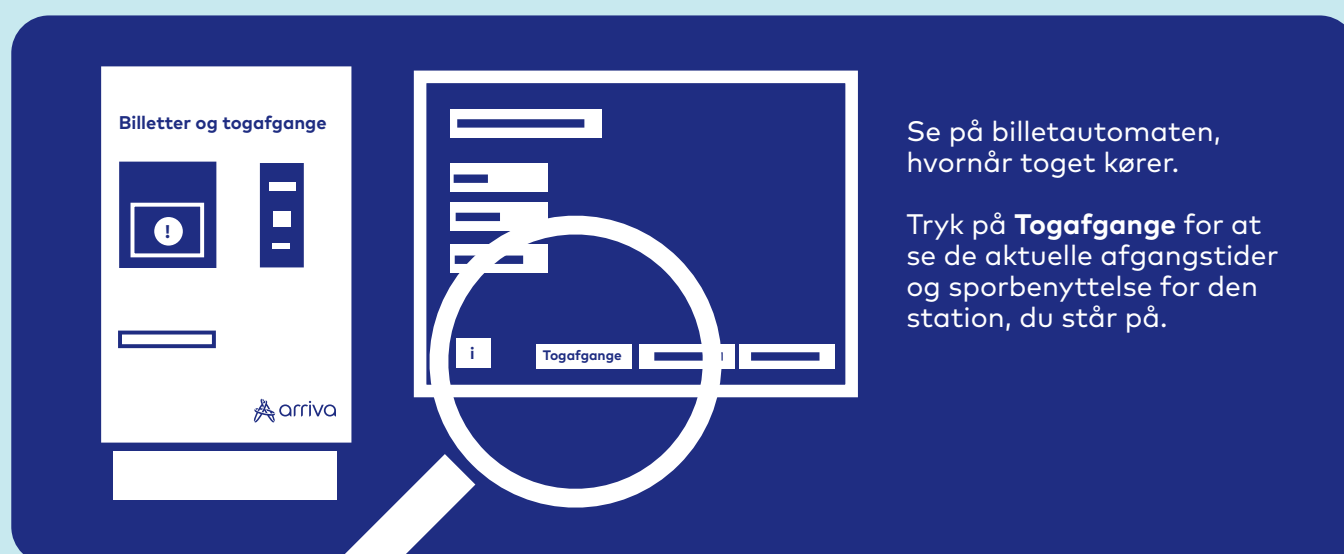

Passagerer, der rejser til/fra Hørning skal være opmærksomme på, at toget på en enkelt afgang i de sene aftentimer ikke standser ved Hørning station.

Passagerer, der rejser fra Herning til Hørning, skal derfor stå af toget i Skanderborg og benytte en togbus, der kører til Hørning.

Passagerer, der rejser fra Hørning mod Aarhus skal stå på togbussen, som kører til Aarhus.

Bemærk, at bustiderne kan være ændrede i forhold til normal køreplan.

Vær opmærksom på, at rejsekort skal checkes ind på stationen - Det er ikke muligt at checke ind og ud i togbussen.
Please make sure to check in your rejsekort at the station. It is not possible to check in and out on the replacement buses.

Se den ændrede køreplan på rejseplanen.dk eller billetautomaten på stationen.
Find your departure at rejseplanen.dk or on the ticket machine.

Se på billetautomaten, hvornår toget kører.

Tryk på **Togafgange** for at se de aktuelle afgangstider og sporbenyttelse for den station, du står på.