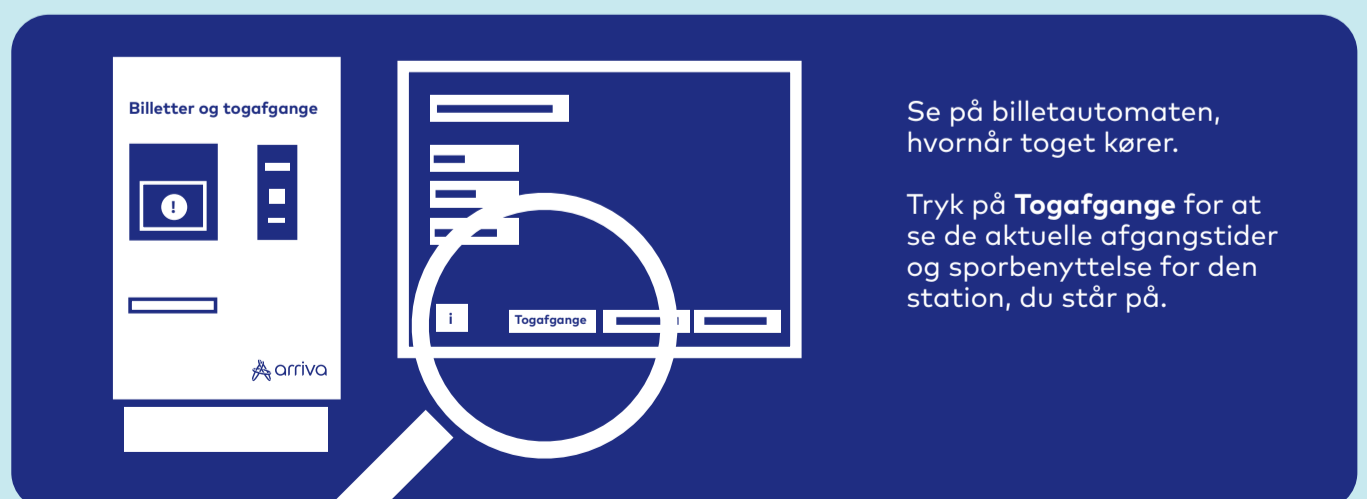

Ændret køreplan

Aarhus-Langå-Struer

15.05.2023 - 25.06.2023

Færre tog, togbusser og ændrede togtider

Replacement buses and changed timetable

- **15.-18. maj** kører Arriva ikke tog mellem Aarhus og Langå i begge retninger på visse afgang. Vi henviser i stedet til DSB's afgang. Derudover er der ændrede togtider i begge retninger på visse afgang.
- **19. maj** er der ændrede togtider fra Aarhus til Langå i begge retninger på en vis afgang.
- **21.-25. maj** kører Arriva ikke tog mellem Aarhus og Langå i begge retninger på visse afgang. Vi henviser i stedet til DSB's afgang. Derudover er der ændrede togtider i begge retninger på visse afgang.
- **26. maj** er der ændrede togtider fra Aarhus til Langå i begge retninger på en vis afgang.
- **28. maj-1. juni** kører Arriva ikke tog mellem Aarhus og Langå i begge retninger på visse afgang. Vi henviser i stedet til DSB's afgang. Derudover er der ændrede togtider i begge retninger på visse afgang.
- **2. juni** er der ændrede togtider fra Aarhus til Langå i begge retninger på en vis afgang.

Vær opmærksom på, at rejsekort skal checkes ind på stationen - Det er ikke muligt at checke ind og ud i togbussen.

Please make sure to check in your rejsekort at the station. It is not possible to check in and out on the replacement buses.

Se den ændrede køreplan på rejseplanen.dk eller billetautomaten på stationen.

Find your departure at rejseplanen.dk or on the ticket machine.

Se på billetautomaten, hvornår toget kører.

Tryk på **Togafgange** for at se de aktuelle afgangstider og sporbenyttelse for den station, du står på.