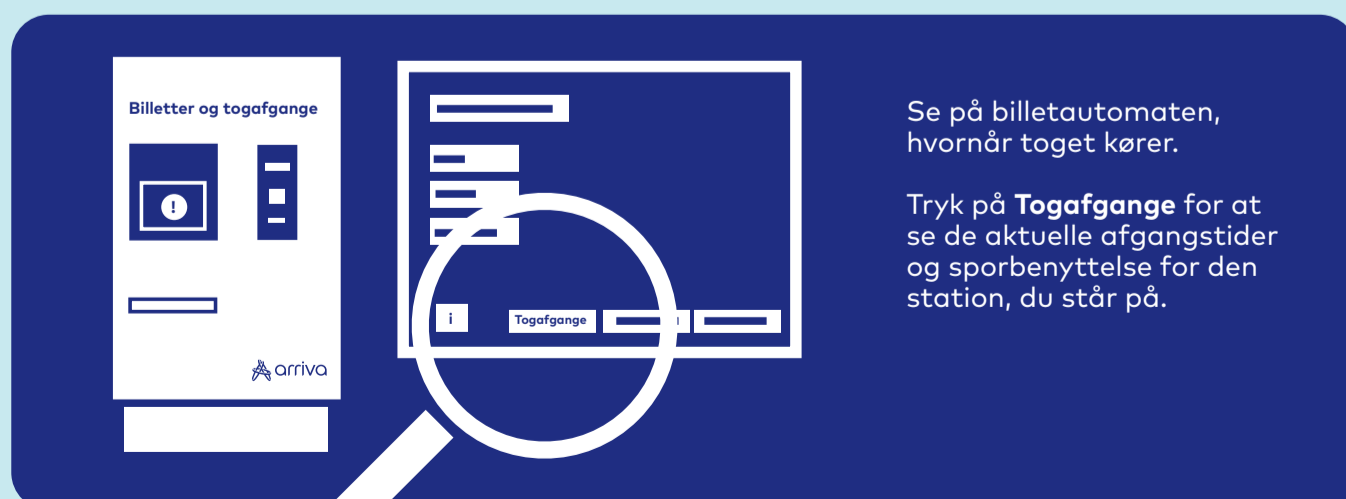

Bemærk, at bustiderne kan være ændrede i forhold til normal køreplan.

Vær opmærksom på, at rejsekort skal checkes ind på stationen - Det er ikke muligt at checke ind og ud i togbussen.
Please make sure to check in your rejsekort at the station. It is not possible to check in and out on the replacement buses.

Se den ændrede køreplan på rejseplanen.dk eller billetautomaten på stationen.
Find your departure at rejseplanen.dk or on the ticket machine.

Se på billetautomaten, hvornår toget kører.

Tryk på **Togafgange** for at se de aktuelle afgangstider og sporbenyttelse for den station, du står på.